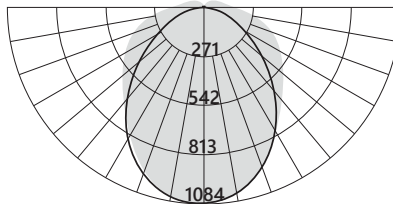

25W 5000K

Zone	Lumens	% Luminaire
0-30	797.62	25.30
0-90	2855.47	90.40
90-180	301.58	9.60
0-180	3157.04	100.00

0-180° 90°-270°