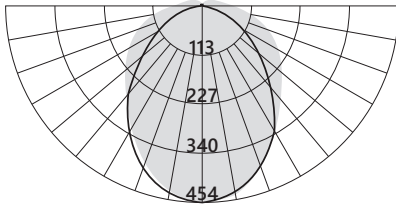

Photometric Data

SF/WR4/LN/24/MW/93S/MV/WH (2 Ft)

10W 5000K

Zone	Lumens	% Luminaire
0-30	332.31	25.90
0-90	1167.97	90.90
90-180	116.86	9.10
0-180	1284.83	100.00

0-180° 90°-270°