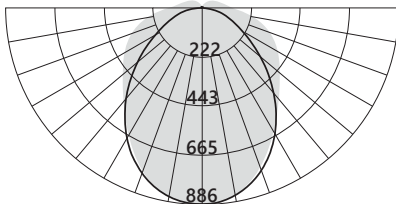

SF/WR4/LN/48/MW/93S/MV/WH (4 Ft)

20W 5000K

Zone	Lumens	% Luminaire
0-30	650.55	25.30
0-90	2313.63	90.10
90-180	254.87	9.90
0-180	2568.50	100.00

0-180° 90°-270°