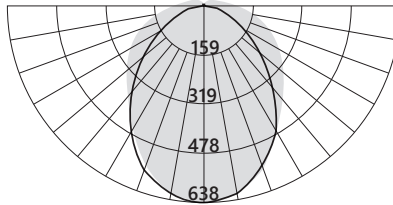

Photometric Data

SF/WR4/LN/24/MW/93S/MV/WH (2 Ft)

10W 5000K

Zone	Lumens	% Luminaire
0-30	332.31	25.90
0-90	1167.97	90.90
90-180	116.86	9.10
0-180	1284.83	100.00

0-180° 90°-270°

15W 5000K

Zone	Lumens	% Luminaire
0-30	466.94	25.90
0-90	1639.36	91.00
90-180	161.37	9.00
0-180	1800.73	100.00

0-180° 90°-270°

18W 5000K

Zone	Lumens	% Luminaire
0-30	578.58	26.00
0-90	2030.18	91.10
90-180	198.23	8.90
0-180	2228.41	100.00

0-180° 90°-270°

SF/WR4/LN/36/MW/93S/MV/WH (3 Ft)

18W 5000K

Zone	Lumens	% Luminaire
0-30	605.58	25.30
0-90	2167.87	90.50
90-180	228.67	9.50
0-180	2396.54	100.00

0-180° 90°-270°

36W 5000K

Zone	Lumens	% Luminaire
0-30	1097.53	25.30
0-90	3905.86	90.10
90-180	431.17	9.90
0-180	4337.03	100.00

0-180° 90°-270°

Dimensions

Fixture	Width (A)	Length (B)	Height (C)
2'	4.3"	24.2"	3.25"
3'	4.3"	36"	3.25"
4'	4.3"	48.35"	3.25"