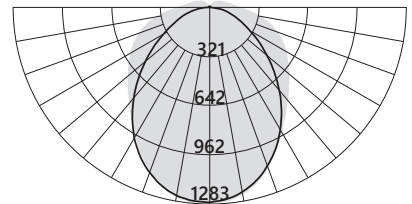

0-180° 90°-270°

18W 5000K

Zone	Lumens	% Luminaire
0-30	578.58	26.00
0-90	2030.18	91.10
90-180	198.23	8.90
0-180	2228.41	100.00

0-180° 90°-270°

SF/WR4/LN/36/MW/93S/MV/WH (3 Ft)

18W 5000K

Zone	Lumens	% Luminaire
0-30	605.58	25.30
0-90	2167.87	90.50
90-180	228.67	9.50
0-180	2396.54	100.00

0-180° 90°-270°

25W 5000K

Zone	Lumens	% Luminaire
0-30	797.62	25.30
0-90	2855.47	90.40
90-180	301.58	9.60
0-180	3157.04	100.00

0-180° 90°-270°

30W 5000K

Zone	Lumens	% Luminaire
0-30	939.46	25.30
0-90	3364.37	90.40
90-180	355.56	9.60
0-180	3719.93	100.00

0-180° 90°-270°

36W 5000K

Zone	Lumens	% Luminaire
0-30	1097.53	25.30
0-90	3905.86	90.10
90-180	431.17	9.90
0-180	4337.03	100.00

0-180° 90°-270°

Dimensions

Fixture	Width (A)	Length (B)	Height (C)
2'	4.3"	24.2"	3.25"
3'	4.3"	36"	3.25"
4'	4.3"	48.35"	3.25"