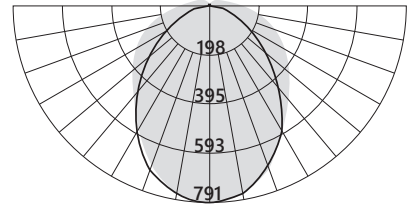

18W 5000K

Zone	Lumens	% Luminaire
0-30	578.58	26.00
0-90	2030.18	91.10
90-180	198.23	8.90
0-180	2228.41	100.00

0-180° 90°-270°