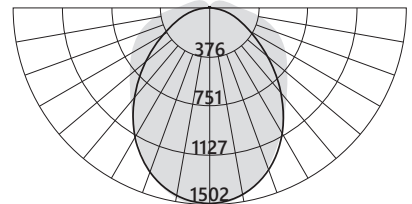

0-180° 90°-270°

25W 5000K

Zone	Lumens	% Luminaire
0-30	797.62	25.30
0-90	2855.47	90.40
90-180	301.58	9.60
0-180	3157.04	100.00

0-180° 90°-270°

30W 5000K

Zone	Lumens	% Luminaire
0-30	939.46	25.30
0-90	3364.37	90.40
90-180	355.56	9.60
0-180	3719.93	100.00

0-180° 90°-270°

SF/WR4/LN/48/MW/93S/MV/WH (4 Ft)

20W 5000K

Zone	Lumens	% Luminaire
0-30	650.55	25.30
0-90	2313.63	90.10
90-180	254.87	9.90
0-180	2568.50	100.00

0-180° 90°-270°

28W 5000K

Zone	Lumens	% Luminaire
0-30	903.31	25.30
0-90	3212.20	90.10
90-180	353.63	9.90
0-180	3565.83	100.00

0-180° 90°-270°

36W 5000K

Zone	Lumens	% Luminaire
0-30	1097.53	25.30
0-90	3905.86	90.10
90-180	431.17	9.90
0-180	4337.03	100.00

0-180° 90°-270°

Dimensions

Fixture	Width (A)	Length (B)	Height (C)
2'	4.3"	24.2"	3.25"
3'	4.3"	36"	3.25"
4'	4.3"	48.35"	3.25"