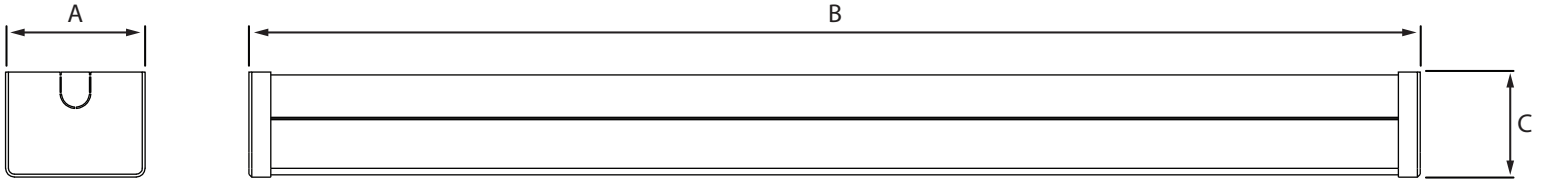

0-180° 90°-270°

36W 5000K

Zone	Lumens	% Luminaire
0-30	1097.53	25.30
0-90	3905.86	90.10
90-180	431.17	9.90
0-180	4337.03	100.00

0-180° 90°-270°

Dimensions

Fixture	Width (A)	Length (B)	Height (C)
2'	4.3"	24.2"	3.25"
3'	4.3"	36"	3.25"
4'	4.3"	48.35"	3.25"