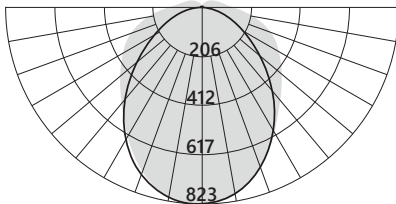

Photometric Data

SF/WR4/LN/24/MW/93S/MV/WH (2 Ft)

10W 5000K

Zone	Lumens	% Luminaire
0-30	332.31	25.90
0-90	1167.97	90.90
90-180	116.86	9.10
0-180	1284.83	100.00

0-180° 90°-270°

15W 5000K

Zone	Lumens	% Luminaire
0-30	466.94	25.90
0-90	1639.36	91.00
90-180	161.37	9.00
0-180	1800.73	100.00

0-180° 90°-270°

18W 5000K

Zone	Lumens	% Luminaire
0-30	578.58	26.00
0-90	2030.18	91.10
90-180	198.23	8.90
0-180	2228.41	100.00

0-180° 90°-270°

SF/WR4/LN/36/MW/93S/MV/WH (3 Ft)

18W 5000K

Zone	Lumens	% Luminaire
0-30	605.58	25.30
0-90	2167.87	90.50
90-180	228.67	9.50
0-180	2396.54	100.00

0-180° 90°-270°

25W 5000K

Zone	Lumens	% Luminaire
0-30	797.62	25.30
0-90	2855.47	90.40
90-180	301.58	9.60
0-180	3157.04	100.00

0-180° 90°-270°

30W 5000K

Zone	Lumens	% Luminaire
0-30	939.46	25.30
0-90	3364.37	90.40
90-180	355.56	9.60
0-180	3719.93	100.00

0-180° 90°-270°

36W 5000K

Zone	Lumens	% Luminaire
0-30	1097.53	25.30
0-90	3905.86	90.10
90-180	431.17	9.90
0-180	4337.03	100.00

0-180° 90°-270°

Dimensions

Fixture	Width (A)	Length (B)	Height (C)
2'	4.3"	24.2"	3.25"
3'	4.3"	36"	3.25"
4'	4.3"	48.35"	3.25"