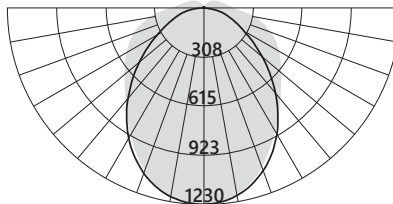

0-180° 90°-270°

25W 5000K

Zone	Lumens	% Luminaire
0-30	797.62	25.30
0-90	2855.47	90.40
90-180	301.58	9.60
0-180	3157.04	100.00

0-180° 90°-270°

30W 5000K

Zone	Lumens	% Luminaire
0-30	939.46	25.30
0-90	3364.37	90.40
90-180	355.56	9.60
0-180	3719.93	100.00

0-180° 90°-270°

SF/WR4/LN/48/MW/93S/MV/WH (4 Ft)

20W 5000K

Zone	Lumens	% Luminaire
0-30	650.55	25.30
0-90	2313.63	90.10
90-180	254.87	9.90
0-180	2568.50	100.00

0-180° 90°-270°

28W 5000K

Zone	Lumens	% Luminaire
0-30	903.31	25.30
0-90	3212.20	90.10
90-180	353.63	9.90
0-180	3565.83	100.00

0-180° 90°-270°

36W 5000K

Zone	Lumens	% Luminaire
0-30	1097.53	25.30
0-90	3905.86	90.10
90-180	431.17	9.90
0-180	4337.03	100.00

0-180° 90°-270°

Dimensions

Fixture	Width (A)	Length (B)	Height (C)
2'	4.3"	24.2"	3.25"
3'	4.3"	36"	3.25"
4'	4.3"	48.35"	3.25"