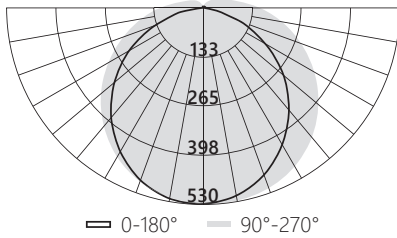

Photometric Data

SF/ST/LN/24/MW/83S/MV/WH (2 Ft)

15W 5000K

Zone	Lumens	% Luminaire
0-30	418.57	21.00
0-90	1802.5	90.60
90-180	187.69	9.40
0-180	1990.2	100.0