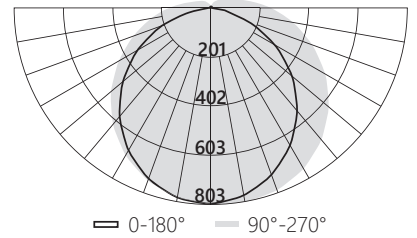

25W 5000K

Zone	Lumens	% Luminaire
0-30	629.82	21.00
0-90	2712.07	90.60
90-180	281.60	9.40
0-180	2993.67	100.00