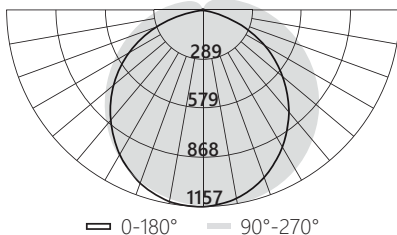

SF/ST/LN/96/MW/83S/MV/WH (8 Ft)

30W 5000K

Zone	Lumens	% Luminaire
0-30	911.69	20.60
0-90	3930.59	89.00
90-180	486.09	11.00
0-180	4416.68	100.00