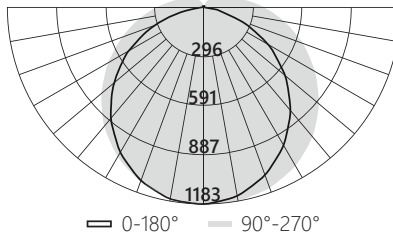

35W 5000K

Zone	Lumens	% Luminaire
0-30	933.32	20.60
0-90	4041.03	89.00
90-180	497.87	11.00
0-180	4538.9	100.00