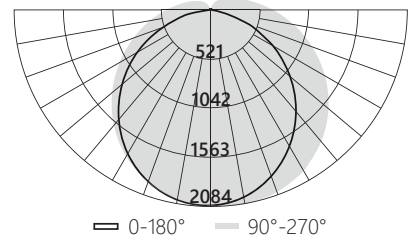

#### 30W 5000K

Zone	Lumens	% Luminaire
0-30	911.69	20.60
0-90	3930.59	89.00
90-180	486.09	11.00
0-180	4416.68	100.00

## Dimensions

Fixture	Width (A)	Length (B)	Height (C)	Lens (D)
2'	2.6"	23.94"	2.65"	1.05"
4'	2.6"	47.56"	2.65"	1.05"
8'	2.6"	94.8"	2.65"	1.05"