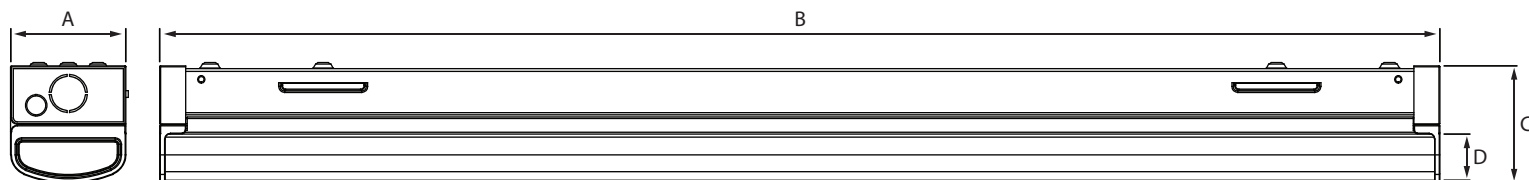

## Dimensions

Fixture	Width (A)	Length (B)	Height (C)	Lens (D)
2'	2.6"	23.94"	2.65"	1.05"
4'	2.6"	47.56"	2.65"	1.05"
8'	2.6"	94.8"	2.65"	1.05"