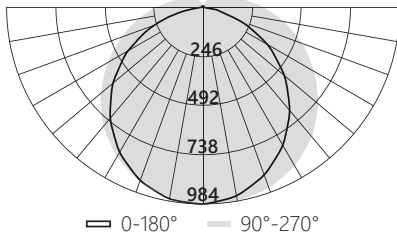

SF/ST/LN/48/MW/83S/MV/WH (4 Ft)

28W 5000K

Zone	Lumens	% Luminaire
0-30	776.18	20.60
0-90	3360.04	89.00
90-180	414.26	11.00
0-180	3774.31	100.00