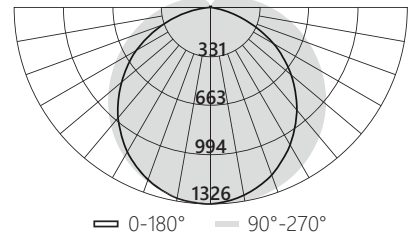

40W 5000K

Zone	Lumens	% Luminaire
0-30	1041.75	20.60
0-90	4511.39	89.00
90-180	556.16	11.00
0-180	5067.55	100.00